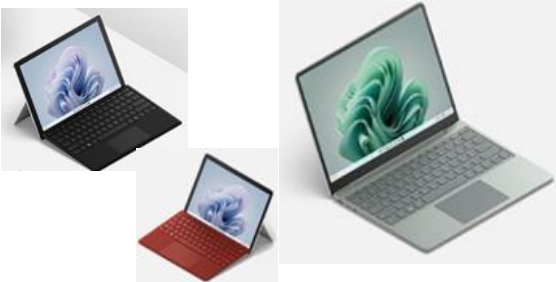

数量限定!

第1弾!
在庫限り!!

Surface アクセサリ特別 キャンペーン

50台以上本体購入の
お客様に限り無償でプレゼント

Surface本体の購入で USB-C トラベルHub
プレゼント!これで接続の問題も解決です!

Surface 本体

どの機種でもOK

外付けアクセサリ

Surface USB-C® トラベル ハブ

※専用タイプカバーの色はブラックのみとなります

トラベルHubスペック

- VGA ポート × 1
- USB-A 3.2 ポート 10 Gbps × 1
- USB-C® 3.2 ポート 10 Gbps × 1
- 4K 60Hz ビデオ出力対応の HDMI 2.0 ポート × 1
- ギガビット イーサネット × 1

【お問い合わせ】

富士ソフト株式会社 MS事業部